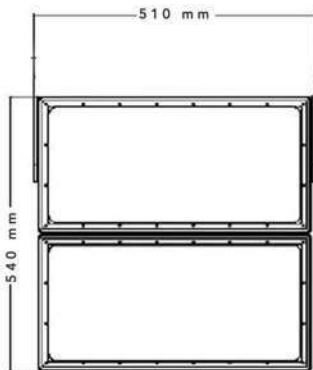

## Proyector LED Stadium 1000W

IP66

IK10

LU-STG1000W

CERTIFICADO SEC

Potencia	1000 W
Voltaje	90 - 305 V AC
Factor de Potencia	> 0.95
Material	Aluminio
Temperatura de Color	5500°K
Lúmenes	150.000 lm
Grado IP	IP66
Grado IK	IK10
Peso	26,6 Kg
Temperatura de funcionamiento	-30°C a 50°C
Eficacia asignada	150 lm/W
Vida Asignada	100000 hrs
Dimensiones	510 x 540 mm
Ángulo de proyección	15° / 30° / 45° / 60° / 120°
Driver	Mean Well
Chip	Lumileds
<b>Incluye puntero láser</b>	

### Dimensiones

**GARANTÍA 4 AÑOS**