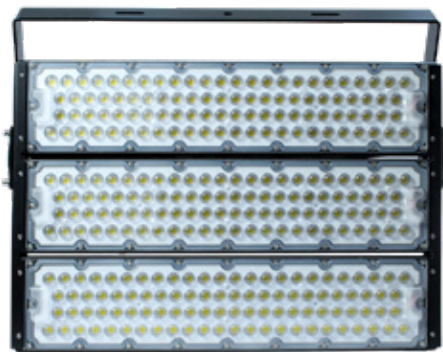

# Led Industrial

## Proyector Trovato 600W

IP66

IP10

CRI80

Potencia	600W
Voltaje	100~ 277V AC
Temperatura de color	5000°K
CRI	Ra80
Ángulo	20°/30°/60°/90°
Temperatura de color	5000°K
Lúmenes	150lm/W
Eficiencia asignada	90.000 lm
Factor de potencia	>0.95
Temperatura de trabajo	30~50°C
Color	Negro
Grado IP	IP66
Grado IK	IK10
Led chips	Lumileds
Driver	Meanwell
Vida asignada	50.000 horas
Dimensiones	566x366x308 mm
Material	Aluminio