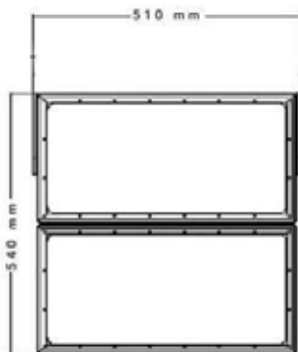

## Proyector LED Stadium DS1 1000W

LU-STG1000W

IP66

IK10

Potencia	1000W
Voltaje	90 - 305 V AC
Factor de Potencia	>0.95
Material	Aluminio
Temperatura de Color	1800°K
Lúmenes	150.000lm
Grado IP	IP66
Grado IK	IK10
Peso	26.6 kg
Temperatura de funcionamiento	-30°C a 50°C
Eficiencia asignada	150lm/W
Vida asignada	100000 hrs
Dimensiones	510X540 mm
Ángulo de proyección	15°/30°/45°/60°/120°
Driver	Mean Well
Chip	Lumileds
<b>Incluye puntero láser</b>	

### Dimensiones

**GARANTÍA 1 AÑO**