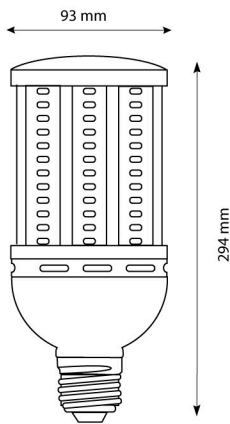

## CORN 54W

LU-CORN54W-F

CERTIFICADO SEC

Potencia	54 W
Voltaje	100 - 277V
Frecuencia	50 / 60 Hz
Factor Potencia	>0,95
Lúmenes	5.940 lm
CRI	>85
Ángulo haz de luz	360°
Grado IP	64
Base	E40
Vida asignada	50.000 hrs.

### Dimensiones

**GARANTÍA 12 MESES**

Posición de  
Funcionamiento  
UNIVERSAL