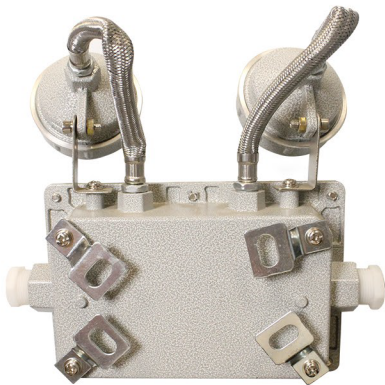

LED Industrial

Equipo de emergencia Atex

LU-ATEXEMER

EXd IIBT6 Gb

IK10

IP66

Potencia	2x3 W
Voltaje	220 V
CRI	Ra85
Temperatura de funcionamiento	- 30°C a 50°C
Grado IK	IK10
Eficacia asignada	140 lm/W
Material	Aluminio
Temperatura de Color	3000°K
EXc	Zona1/Div1
Vida Asignada	> 50000 Hrs
Grado IP	IP66
Ángulo de proyección	60°
Led Chips	SMD
Tiempo de carga	24 horas
Tiempo descarga	>90 minutos
Peso	3.2 Kgs
Dimensiones	238x238x128 mm