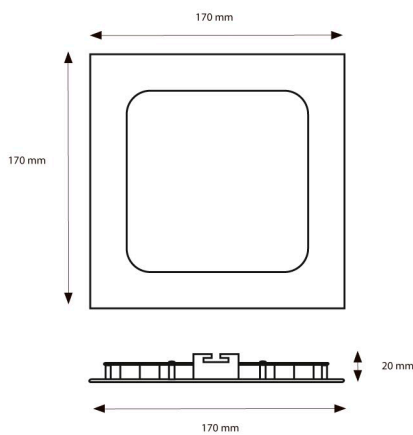

Dimensiones

GARANTÍA 12 MESES

SAN JUAN 4693 - SAN JOAQUÍN

CONTACTO@LUMINARI.CL | WWW.LUMINARI.CL |
DISTRIBUYE AQSA LIMITADA

+56 2 32661406

LUMILEDS

Energía
Más eficiente **A**

Menos eficiente