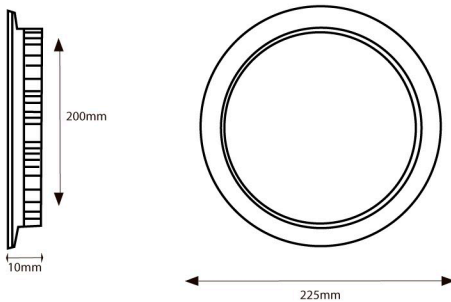

Focos sobrepuestos y embutidos LED

Foco PL Flat redondo 18W

LU-PLFR18WC / LU-PLFR18WF

Potencia	18 W
Voltaje	220 - 240 V
Frecuencia	50 Hz
Temperatura de color	3000°K - 6000°K
Lúmenes	1494 lm
Temperatura de trabajo	-45°c a + 85°c
Eficacia asignada	83 lm/W
Vida asignada	6000 hrs
Factor de potencia	> 0,95

Dimensiones

GARANTÍA 12 MESES

SAN JUAN 4693 - SAN JOAQUÍN

CONTACTO@LUMINARI.CL | WWW.LUMINARI.CL |
DISTRIBUYE AQSA LIMITADA

+56 2 32661406

 **LUMILEDS**

Energía
Más eficiente **A**

Menos eficiente