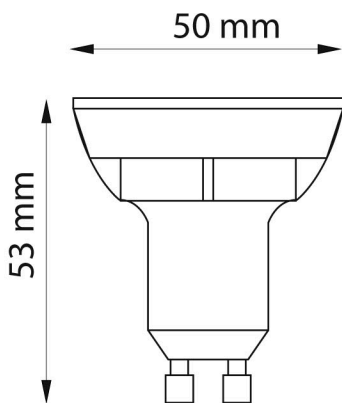

Ampolletas LED

GU10 5W

LU-GU105WC5 / LU-GU105WF5

CERTIFICADO SEC

Potencia	5 W
Voltaje	220 V
Casquillo	GU10
Frecuencia	50 Hz
Temperatura de color	3000°K-6500°K
Lúmenes	350 lm
Ángulo Haz de Luz	38°
Código Fotométrico de la lámpara	830 - 779 / 865 - 779
Código de mant. del Flujo luminoso	8
Corriente	25 mA
Eficacia Asignada	70 lm / W
Factor de desplazamiento	> 0,88
CRI	80
Intensidad en el eje central del haz	788
Proporción de fallo	6000 hrs<0,01
Mantenimiento de flujo luminoso asociado	>80%
Vida asignada	12000 hrs

Dimensiones

GARANTÍA 12 MESES

Posición de
Funcionamiento
UNIVERSAL