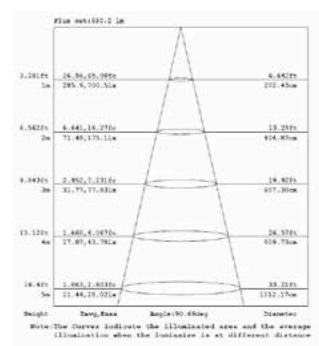

Focos sobrepuestos y embutidos LED

Foco PL Comercial 20W

LU-PL20W-C / LU-PL20W-F / LU-PL20W-N

IP20

Potencia	20 W
Voltaje	220 - 240 V
Frecuencia	50 Hz
Temperatura de color	3000°K - 6000°K
Lúmenes	1800 lm
Temperatura de trabajo	-20°c a + 50°c
Eficacia asignada	90 lm/W
Vida asignada	6000 hrs
Factor de potencia	> 0,95
Ángulo	120°
Peso	1,45 kg
Grado IP	IP20

Dimensiones

LUMINOUS INTENSITY DISTRIBUTION DIAGRAM

GARANTÍA 12 MESES

SAN JUAN 4693 - SAN JOAQUÍN

CONTACTO@LUMINARI.CL | WWW.LUMINARI.CL |
DISTRIBUYE AQSA LIMITADA

LUMILEDS

Energía
Más eficiente **A**
 A
 B
 C
 D
 E
 F
 G
 Menos eficiente