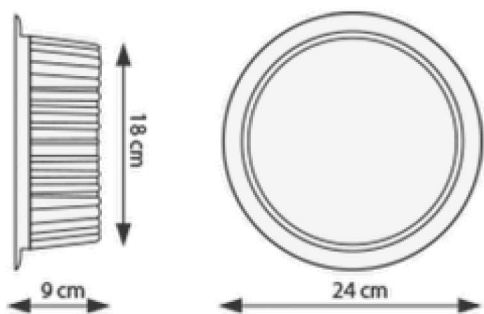

Focos sobrepuestos y embutidos LED

Foco PL Comercial 20W

LU-PL20W-C / LU-PL20W-F / LU-PL20W-N

IP20

Potencia	20 W
Voltaje	220 - 240 V
Frecuencia	50 Hz
Temperatura de color	3000°K - 6000°K
Lúmenes	1800 lm
Temperatura de trabajo	-20°c a + 50°c
Eficacia asignada	90 lm/W
Vida asignada	6000 hrs
Factor de potencia	> 0,95
Ángulo	120°
Peso	1,45 kg
Grado IP	IP20

Dimensiones

LUMINOUS INTENSITY DISTRIBUTION DIAGRAM

GARANTÍA 12 MESES

SAN JUAN 4693 - SAN JOAQUÍN

CONTACTO@LUMINARI.CL | WWW.LUMINARI.CL |
DISTRIBUYE AQSA LIMITADA

LUMILEDS

Energía
Más eficiente **A**
 A
 B
 C
 D
 E
 F
 G
 Menos eficiente