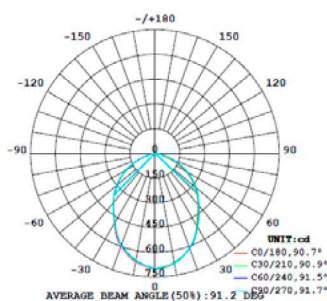

Focos sobrepuestos y embutidos LED

Foco PL Comercial 20W

LU-PL20W-C / LU-PL20W-F / LU-PL20W-N

IP20

Potencia	20 W
Voltaje	220 - 240 V
Frecuencia	50 Hz
Temperatura de color	3000°K - 6000°K
Lúmenes	1800 lm
Temperatura de trabajo	-20°c a + 50°c
Eficacia asignada	90 lm/W
Vida asignada	6000 hrs
Factor de potencia	> 0,95
Ángulo	120°
Peso	1,45 kg
Grado IP	IP20

Dimensiones

LUMINOUS INTENSITY DISTRIBUTION DIAGRAM

GARANTÍA 12 MESES

SAN JUAN 4693 - SAN JOAQUÍN

CONTACTO@LUMINARI.CL | WWW.LUMINARI.CL |
DISTRIBUYE AQSA LIMITADA

LUMILEDS

Energía
Más eficiente **A**
 A
 B
 C
 D
 E
 F
 G
 Menos eficiente