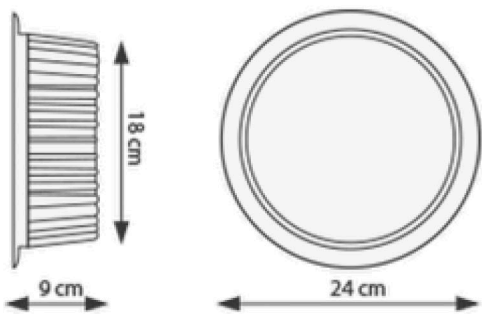

Focos sobrepuestos y embutidos LED

Foco PL Comercial 30W

LU-PL30W-C / LU-PL30W-F / LU-PL30W-N

IP20

Potencia	30 W
Voltaje	220 - 240 V
Frecuencia	50 Hz
Temperatura de color	3000°K - 6000°K
Lúmenes	2700 lm
Temperatura de trabajo	-20°c a + 50°c
Eficacia asignada	90 lm/W
Vida asignada	6000 hrs
Factor de potencia	> 0,95
Ángulo	120°
Peso	1,45 kg
Grado IP	IP20

Dimensiones

LUMINOUS INTENSITY DISTRIBUTION DIAGRAM

GARANTÍA 12 MESES

SAN JUAN 4693 - SAN JOAQUÍN

CONTACTO@LUMINARI.CL | WWW.LUMINARI.CL |
 DISTRIBUYE AQSA LIMITADA

LUMILEDS

Energía
 Más eficiente **A**
 A
 B
 C
 D
 E
 F
 G
 Menos eficiente