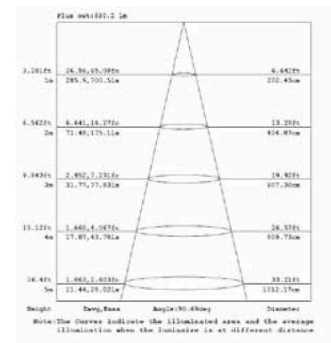

Focos sobrepuestos y embutidos LED

Foco PL Comercial 30W

LU-PL30W-C / LU-PL30W-F / LU-PL30W-N

IP20

Potencia	30 W
Voltaje	220 - 240 V
Frecuencia	50 Hz
Temperatura de color	3000°K - 6000°K
Lúmenes	2700 lm
Temperatura de trabajo	-20°c a + 50°c
Eficacia asignada	90 lm/W
Vida asignada	6000 hrs
Factor de potencia	> 0,95
Ángulo	120°
Peso	1,45 kg
Grado IP	IP20

Dimensiones

LUMINOUS INTENSITY DISTRIBUTION DIAGRAM

GARANTÍA 12 MESES

SAN JUAN 4693 - SAN JOAQUÍN

CONTACTO@LUMINARI.CL | WWW.LUMINARI.CL |
 DISTRIBUYE AQSA LIMITADA

LUMILEDS

Energía
 Más eficiente **A**
 A
 B
 C
 D
 E
 F
 G
 Menos eficiente