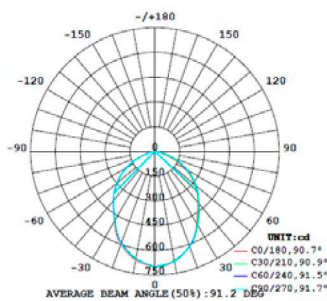

Focos sobrepuestos y embutidos LED

Foco PL Comercial 30W

LU-PL30W-C / LU-PL30W-F / LU-PL30W-N

IP20

Potencia	30 W
Voltaje	220 - 240 V
Frecuencia	50 Hz
Temperatura de color	3000°K - 6000°K
Lúmenes	2700 lm
Temperatura de trabajo	-20°c a + 50°c
Eficacia asignada	90 lm/W
Vida asignada	6000 hrs
Factor de potencia	> 0,95
Ángulo	120°
Peso	1,45 kg
Grado IP	IP20

Dimensiones

LUMINOUS INTENSITY DISTRIBUTION DIAGRAM

GARANTÍA 12 MESES

SAN JUAN 4693 - SAN JOAQUÍN

CONTACTO@LUMINARI.CL | WWW.LUMINARI.CL |
 DISTRIBUYE AQSA LIMITADA

LUMILEDS

Energía
 Más eficiente **A**
 A
 B
 C
 D
 E
 F
 G
 Menos eficiente