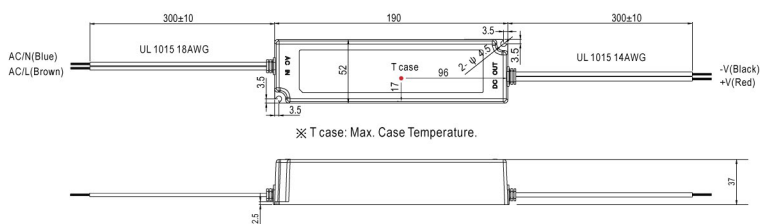

Dimensiones

GARANTÍA 1 AÑO

SAN JUAN 4693 - SAN JOAQUÍN

CONTACTO@LUMINARI.CL | WWW.LUMINARI.CL |
DISTRIBUYE AQSA LIMITADA

+56 2 32661406