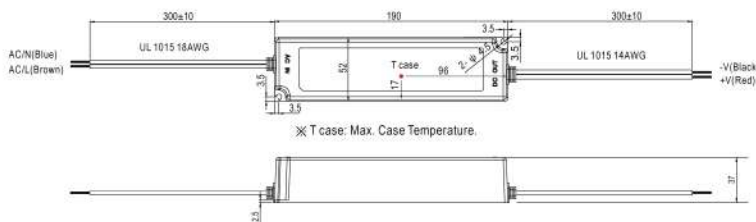

Fuentes de Poder

Fuente de poder exterior 100W

LPV-100-12

Potencia	100 W
Voltaje	12 V
Corriente nominal	8.5 a
Rango de corriente	0~8.5a
Onda y ruido	120mVp-p
Tolerancia de voltaje	5.0%
Regulación de Línea	1.0%
Regulación de carga	2.0%
Rango de frecuencia	47~63Hz
Eficiencia	85%
Temperatura de funcionamiento	-25° ~ + 70° C
Grado IP	IP 67
Peso	0,63 Kg

Dimensiones

GARANTÍA 1 AÑO