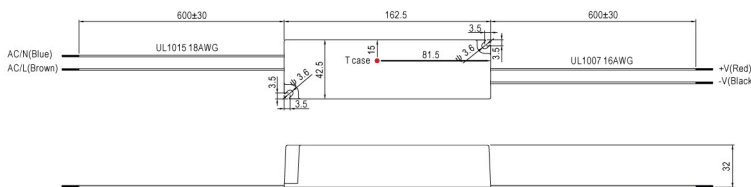

## Fuente de poder exterior 60W

LPV-60-24

<b>Potencia</b>	60 W
<b>Voltaje</b>	24 V
<b>Corriente nominal</b>	2.5 a
<b>Rango de corriente</b>	0~2.5a
<b>Onda y ruido</b>	150mVp-p
<b>Tolerancia de voltaje</b>	5.0%
<b>Regulación de Línea</b>	1.0%
<b>Regulación de carga</b>	2.0%
<b>Rango de frecuencia</b>	47~63Hz
<b>Eficiencia</b>	86%
<b>Temperatura de funcionamiento</b>	-30° ~ + 70° C
<b>Grado IP</b>	IP 67
<b>Peso</b>	0,4 Kg

### Dimensiones

**GARANTÍA 1 AÑO**