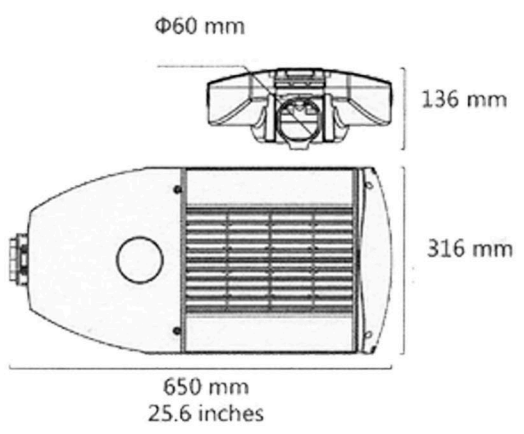

Alumbrado Público LED

Luminaria Calle Roma 230W

LU-CT230W

SEC IP66 IK10 >80CRI

CERTIFICADO SEC

Potencia	230 W
Voltaje	100 - 240V
Factor de Potencia	> 0.95
Frecuencia	50 - 60 Hz
Temperatura de Color	3000 - 5000 - 6000°K
Lúmenes	29.900 lm
Angulo	80° x 150°
Grado IP	IP66
Grado IK	IK10
Cantidad de Led	160
Peso	8,2 Kg
Posición de uso	Horizontal
Temperatura de funcionamiento	-40°C a 50°C
Altura de montaje min -max	10 a 15 mts
Eficacia asignada	130 lm/W
Vida Asignada	100000 hrs
Distorsión Armónica total	< 15%
Indice de reproducción cromática	> 80 CRI