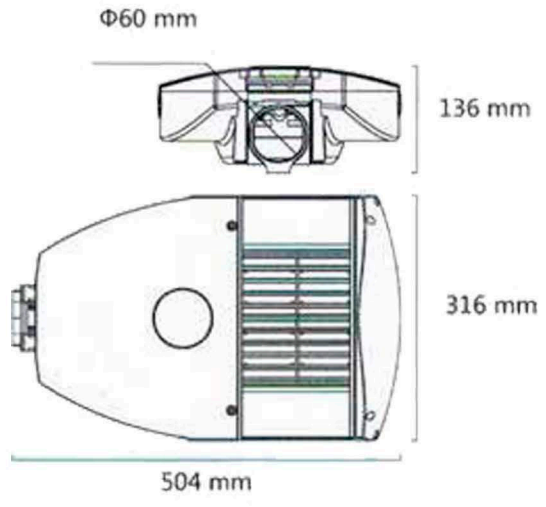

## Luminaria Calle Roma 90W

LU-CH90W

SEC IP66 IK10 >80CRI

CERTIFICADO SEC

Potencia	90 W
Voltaje	100 - 240V
Factor de Potencia	> 0.95
Frecuencia	50 - 60 Hz
Temperatura de Color	3000 - 5000 - 6000°K
Lúmenes	11.700 lm
Angulo	80° x 150°
Grado IP	IP66
Grado IK	IK10
Cantidad de Led	80
Peso	6,1 Kg
Posición de uso	Horizontal
Temperatura de funcionamiento	-40°C a 50°C
Altura de montaje min -max	6 a 10 mts
Eficacia asignada	130 lm/W
Vida Asignada	100000 hrs
Distorsión Armónica total	< 15%
Indice de reproducción cromática	> 80 CRI