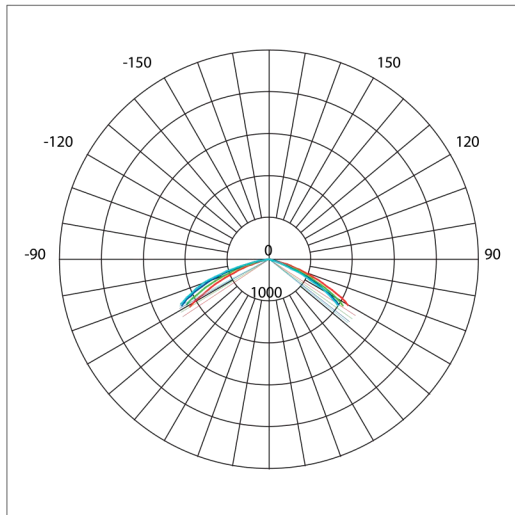

### DS43

CESMEC

IP66

IK08

<b>Potencia</b>	70W
<b>Voltaje</b>	100 - 277 V DC
<b>Temperatura de color</b>	3000°k
<b>Diametro</b>	380 mm
<b>Cri</b>	80
<b>Chip LED</b>	96
<b>Lúmenes</b>	9100lm
<b>Eficiencia asignada</b>	130lm/w
<b>Factor de potencia</b>	>0,90
<b>Rango de temperatura</b>	-30C° a 50°C
<b>Grado IP</b>	IP 66
<b>Grado IK</b>	IK 08
<b>Chip</b>	Samsung
<b>Angulo</b>	0.32 A
<b>Peso</b>	3.8 Kg
<b>Dimensiones</b>	540x380x60mm