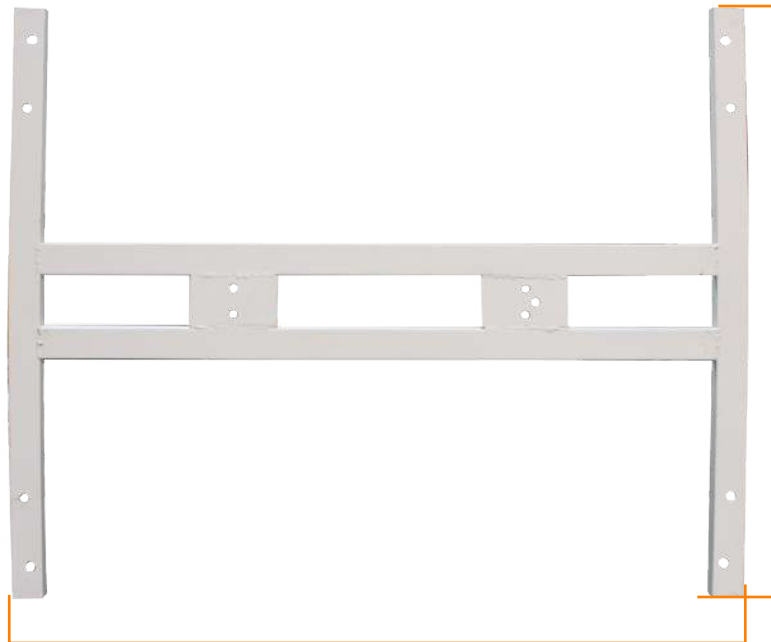

### Luminaria solar Gabbiano 100W

IK10

IP65

<b>Potencia</b>	100W
<b>Material</b>	Aluminio
<b>Panel Solar</b>	100W / 6V
<b>Tiempo de Carga</b>	5 - 6 horas
<b>Tiempo descarga</b>	12 horas
<b>Altura de montaje</b>	6-8 metros
<b>Batería de Litio</b>	80AH; LIFEPO4
<b>Temperatura de Color</b>	6000°K
<b>Lúmenes</b>	15.000 lúmenes
<b>CRI</b>	Ra85
<b>Ángulo</b>	Ajustable
<b>Temperatura de trabajo</b>	-30°C + 50°C
<b>Grado IP</b>	IP 65
<b>Grado IK</b>	IK 10
<b>Led Chip</b>	Lumileds/SMD
<b>Dimensiones</b>	580x200x270 mm
<b>Vida asignada</b>	50.000 hrs
<b>Sensor de presencia opcional</b>	

**GARANTÍA 2 AÑOS**

Led Solar

Luminaria solar Gabbiano 100W

IK10

IP65

Soporte de panel solar

58 cm

68 cm