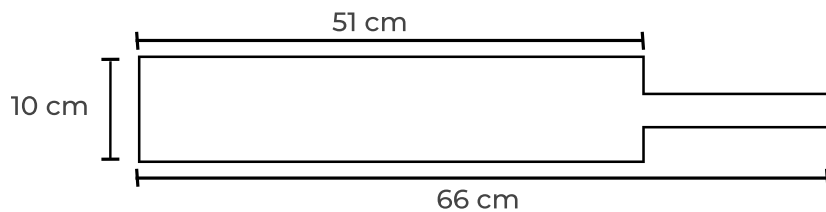

LED Plazas

Luminaria Strello

SEC IP67 IK10

Potencia	55 W
Voltaje	220V
Factor de Potencia	> 0.95
Temperatura de Color	6000°K
Lúmenes	7.150 lm
Grado IP	IP67
Grado IK	IK10
Peso	5,1 kg
Temperatura de funcionamiento	-40°C a 60°C
Eficacia asignada	130 lm/W
Vida Asignada	100000 hrs
Lente	PC (resistencia UV)
Ángulo	60°