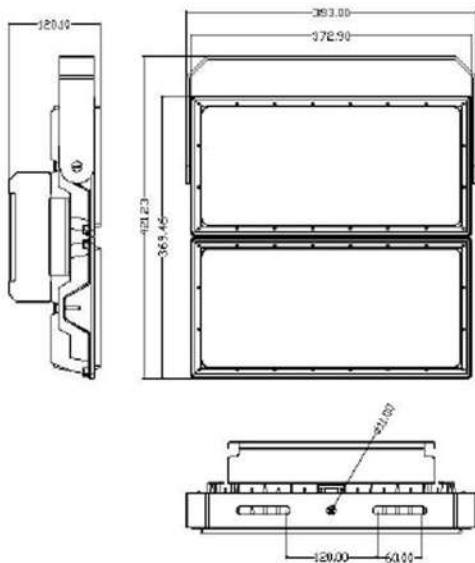

Potencia	500 W
Voltaje	90 - 305 V
Factor de Potencia	> 0.95
Material	Aluminio
Temperatura de Color	3000°K
Lúmenes	70.000 lm
Grado IP	IP66
Grado IK	IK10
Peso	10,5 Kg
Temperatura de funcionamiento	-30°C a 50°C
Eficacia asignada	140 lm/W
Vida Asignada	100000 hrs
Dimensiones	421 x 383 x 120 mm
Ángulo de proyección	15° / 45° / 60° / 90°
CRI	> 85 CRI