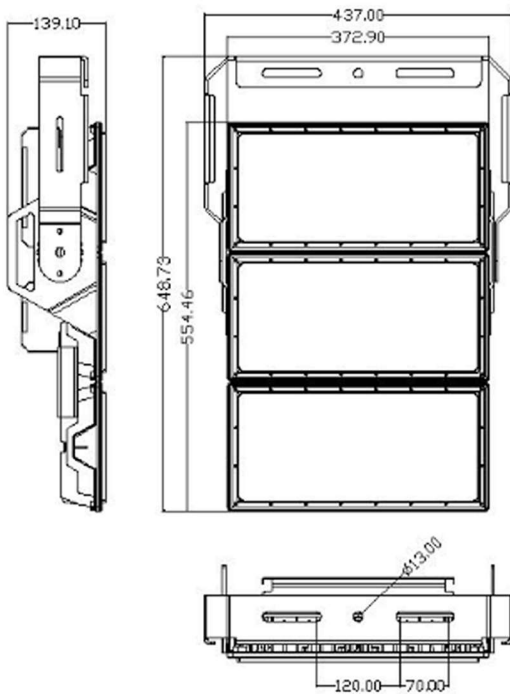

Dimensiones conector de alimentación	4,8 mm
Diámetro espiga activa (1)	4,8 mm
Diámetro espiga activa (2)	19,0 mm
Entrecentro	19,0 mm
Largo espiga activa (1)	19,0 mm
Largo espiga activa (2)	2,4 mm
Radio espiga activa (1)	2,4 mm
Radio espiga activa (2)	36,0 mm
Ancho cuerpo	36,5 mm
Largo guía lateral	32,0 mm
Diámetro del cuerpo del enchufe	32,0 mm
Distancia entre contactos laterales de tierra	4,0 mm
Ancho guía lateral	De 4,3 a 5,1 mm
Diámetro del alveólo del contacto de tierra	

>85 CRI

Dimensiones

Información general

Flujo luminoso inicial	105.000 lm
Eficacia asignada	140 lm/W
Temperatura de Color	2700 - 6000°K
Índice de reproducción de color	> 85 CRI
Potencia de entrada	750 W
Factor de Potencia	> 0.95
Vida Asignada	50000 hrs
Ángulo de proyección	15° / 45° / 60° / 90°

Datos técnicos

Material	Aluminio
Color	Rojo y Negro
Dimensiones	649 x 437 x 139 mm
Peso	18 Kg
Temperatura de funcionamiento	-30°C a 50°C

Aprobación y aplicación

Código de protección de ingreso	IP66
Código de protección de impacto	IK10