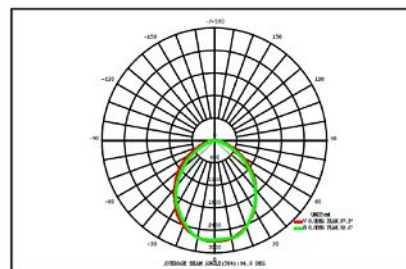

LED Industrial

Proyector Tunel TN 120W

LU-TN120W

SEC

IP65

IK10

CERTIFICADO SEC

Potencia	120 W
Voltaje	90 - 305 V
Factor de Potencia	> 0.95
Frecuencia	50 - 60 Hz
Temperatura de Color	5500 - 6500°K
Lúmenes	14.400 lm
Grado IP	IP65
Grado IK	IK10
Peso	6,25 Kg
Temperatura de funcionamiento	-40°C a 60°C
Eficacia asignada	120 lm/W
Vida Asignada	100000 hrs
Corriente	1.95 mA
Ángulo de proyección	120°