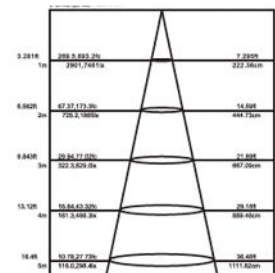

LED Industrial

Proyector Tunel TN 120W

LU-TN120W

SEC

IP65

IK10

CERTIFICADO SEC

Potencia	120 W
Voltaje	90 - 305 V
Factor de Potencia	> 0.95
Frecuencia	50 - 60 Hz
Temperatura de Color	5500 - 6500°K
Lúmenes	14.400 lm
Grado IP	IP65
Grado IK	IK10
Peso	6,25 Kg
Temperatura de funcionamiento	-40°C a 60°C
Eficacia asignada	120 lm/W
Vida Asignada	100000 hrs
Corriente	1.95 mA
Ángulo de proyección	120°