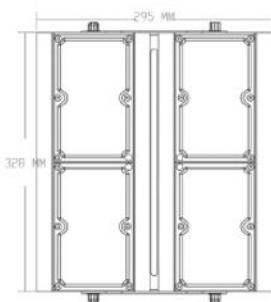

LED Industrial

Proyector Tunel TN 120W

LU-TN120W

SEC

IP65

IK10

CERTIFICADO SEC

Potencia	120 W
Voltaje	90 - 305 V
Factor de Potencia	> 0.95
Frecuencia	50 - 60 Hz
Temperatura de Color	5500 - 6500°K
Lúmenes	14.400 lm
Grado IP	IP65
Grado IK	IK10
Peso	6,25 Kg
Temperatura de funcionamiento	-40°C a 60°C
Eficacia asignada	120 lm/W
Vida Asignada	100000 hrs
Corriente	1.95 mA
Ángulo de proyección	120°