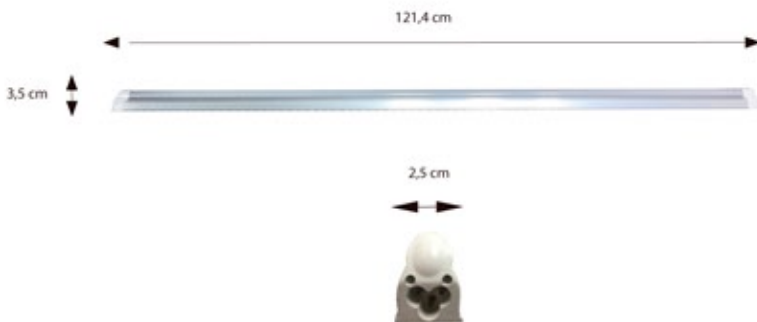

Dimensiones

GARANTÍA 2 AÑOS

LUMILEDS

SAN JUAN 4693 - SAN JOAQUÍN

CONTACTO@LUMINARI.CL | WWW.LUMINARI.CL |
DISTRIBUYE AQSA LIMITADA

+56 2 32661406